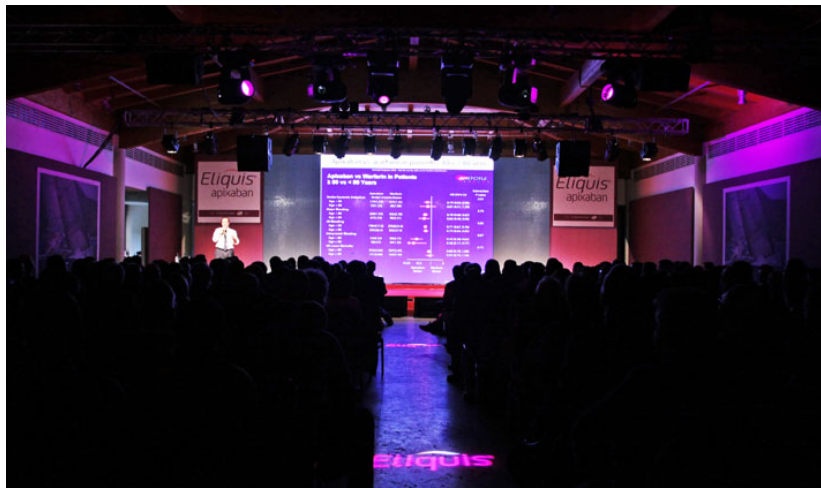

La progettazione 3D
presenta la realtà virtuale.
**Il progetto sarà sempre uguale
all'opera realizzata.**

LE AREE CONGRESSUALI

La progettazione copre tutti gli aspetti della comunicazione, dalla segnaletica alle segreterie di ricevimento, fino alla esposizione di immagini, il tutto con giochi di luce per accentuare l'atmosfera dell'evento.

I CONGRESSI

LA MODA

LE MOSTRE

GLI STAND

ABBIAMO COLLABORATO CON

REGIONE LAZIO

PROVINCIA di ROMA

CCIAA di ROMA